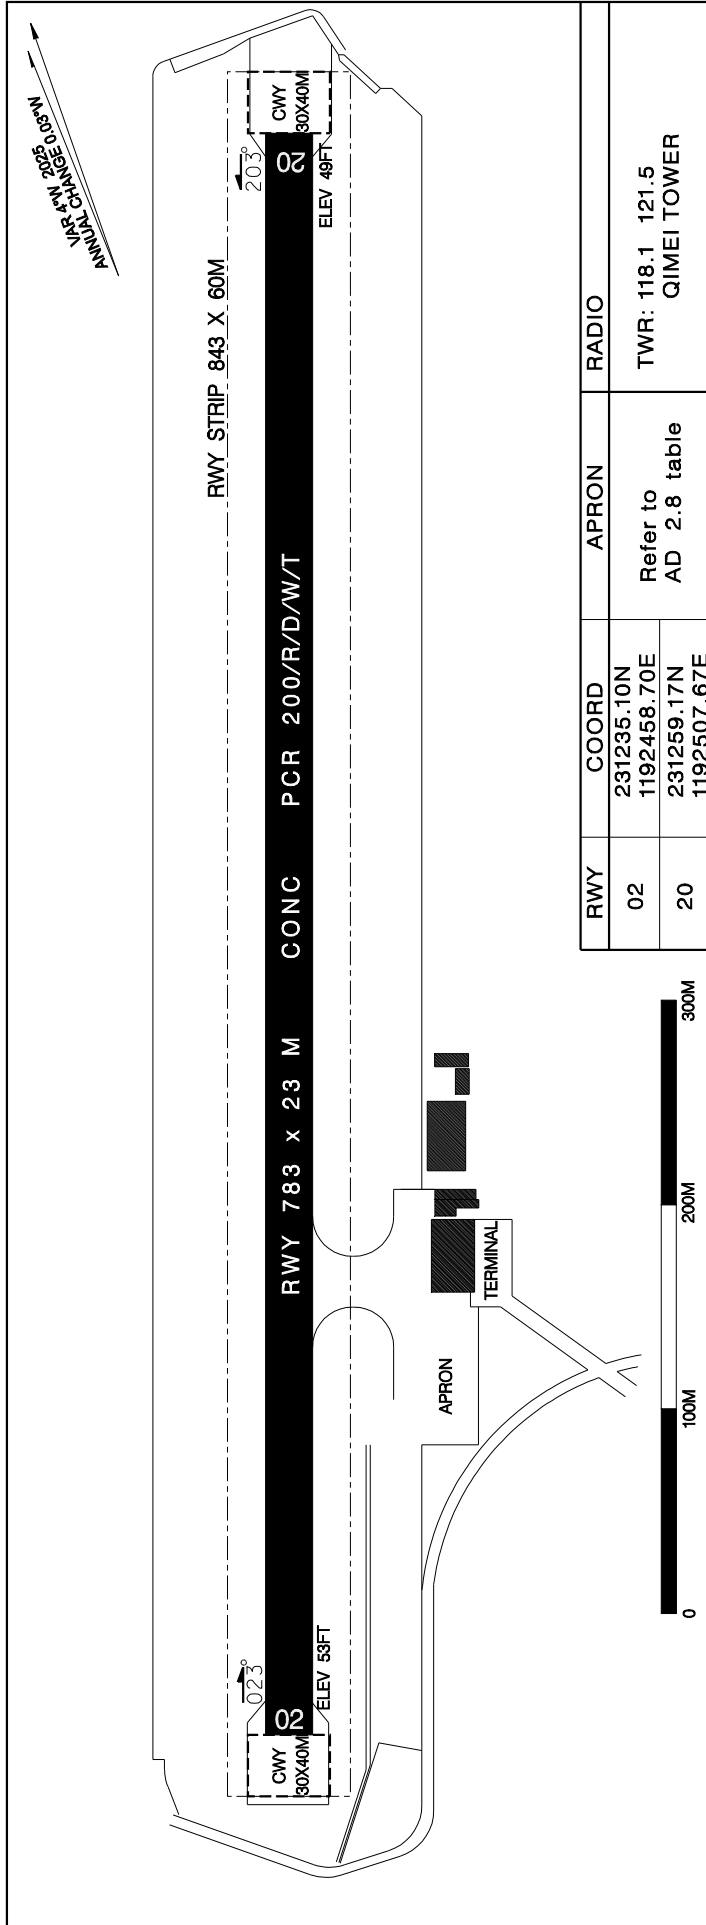

機場圖

AERODROME CHART

ELEV 63FT
ARP: 231247N 1192503E

七美機場

QIMEI AD

CHANGES: MAG VAR ANNUAL CHANGE

MARKING & LIGHTING